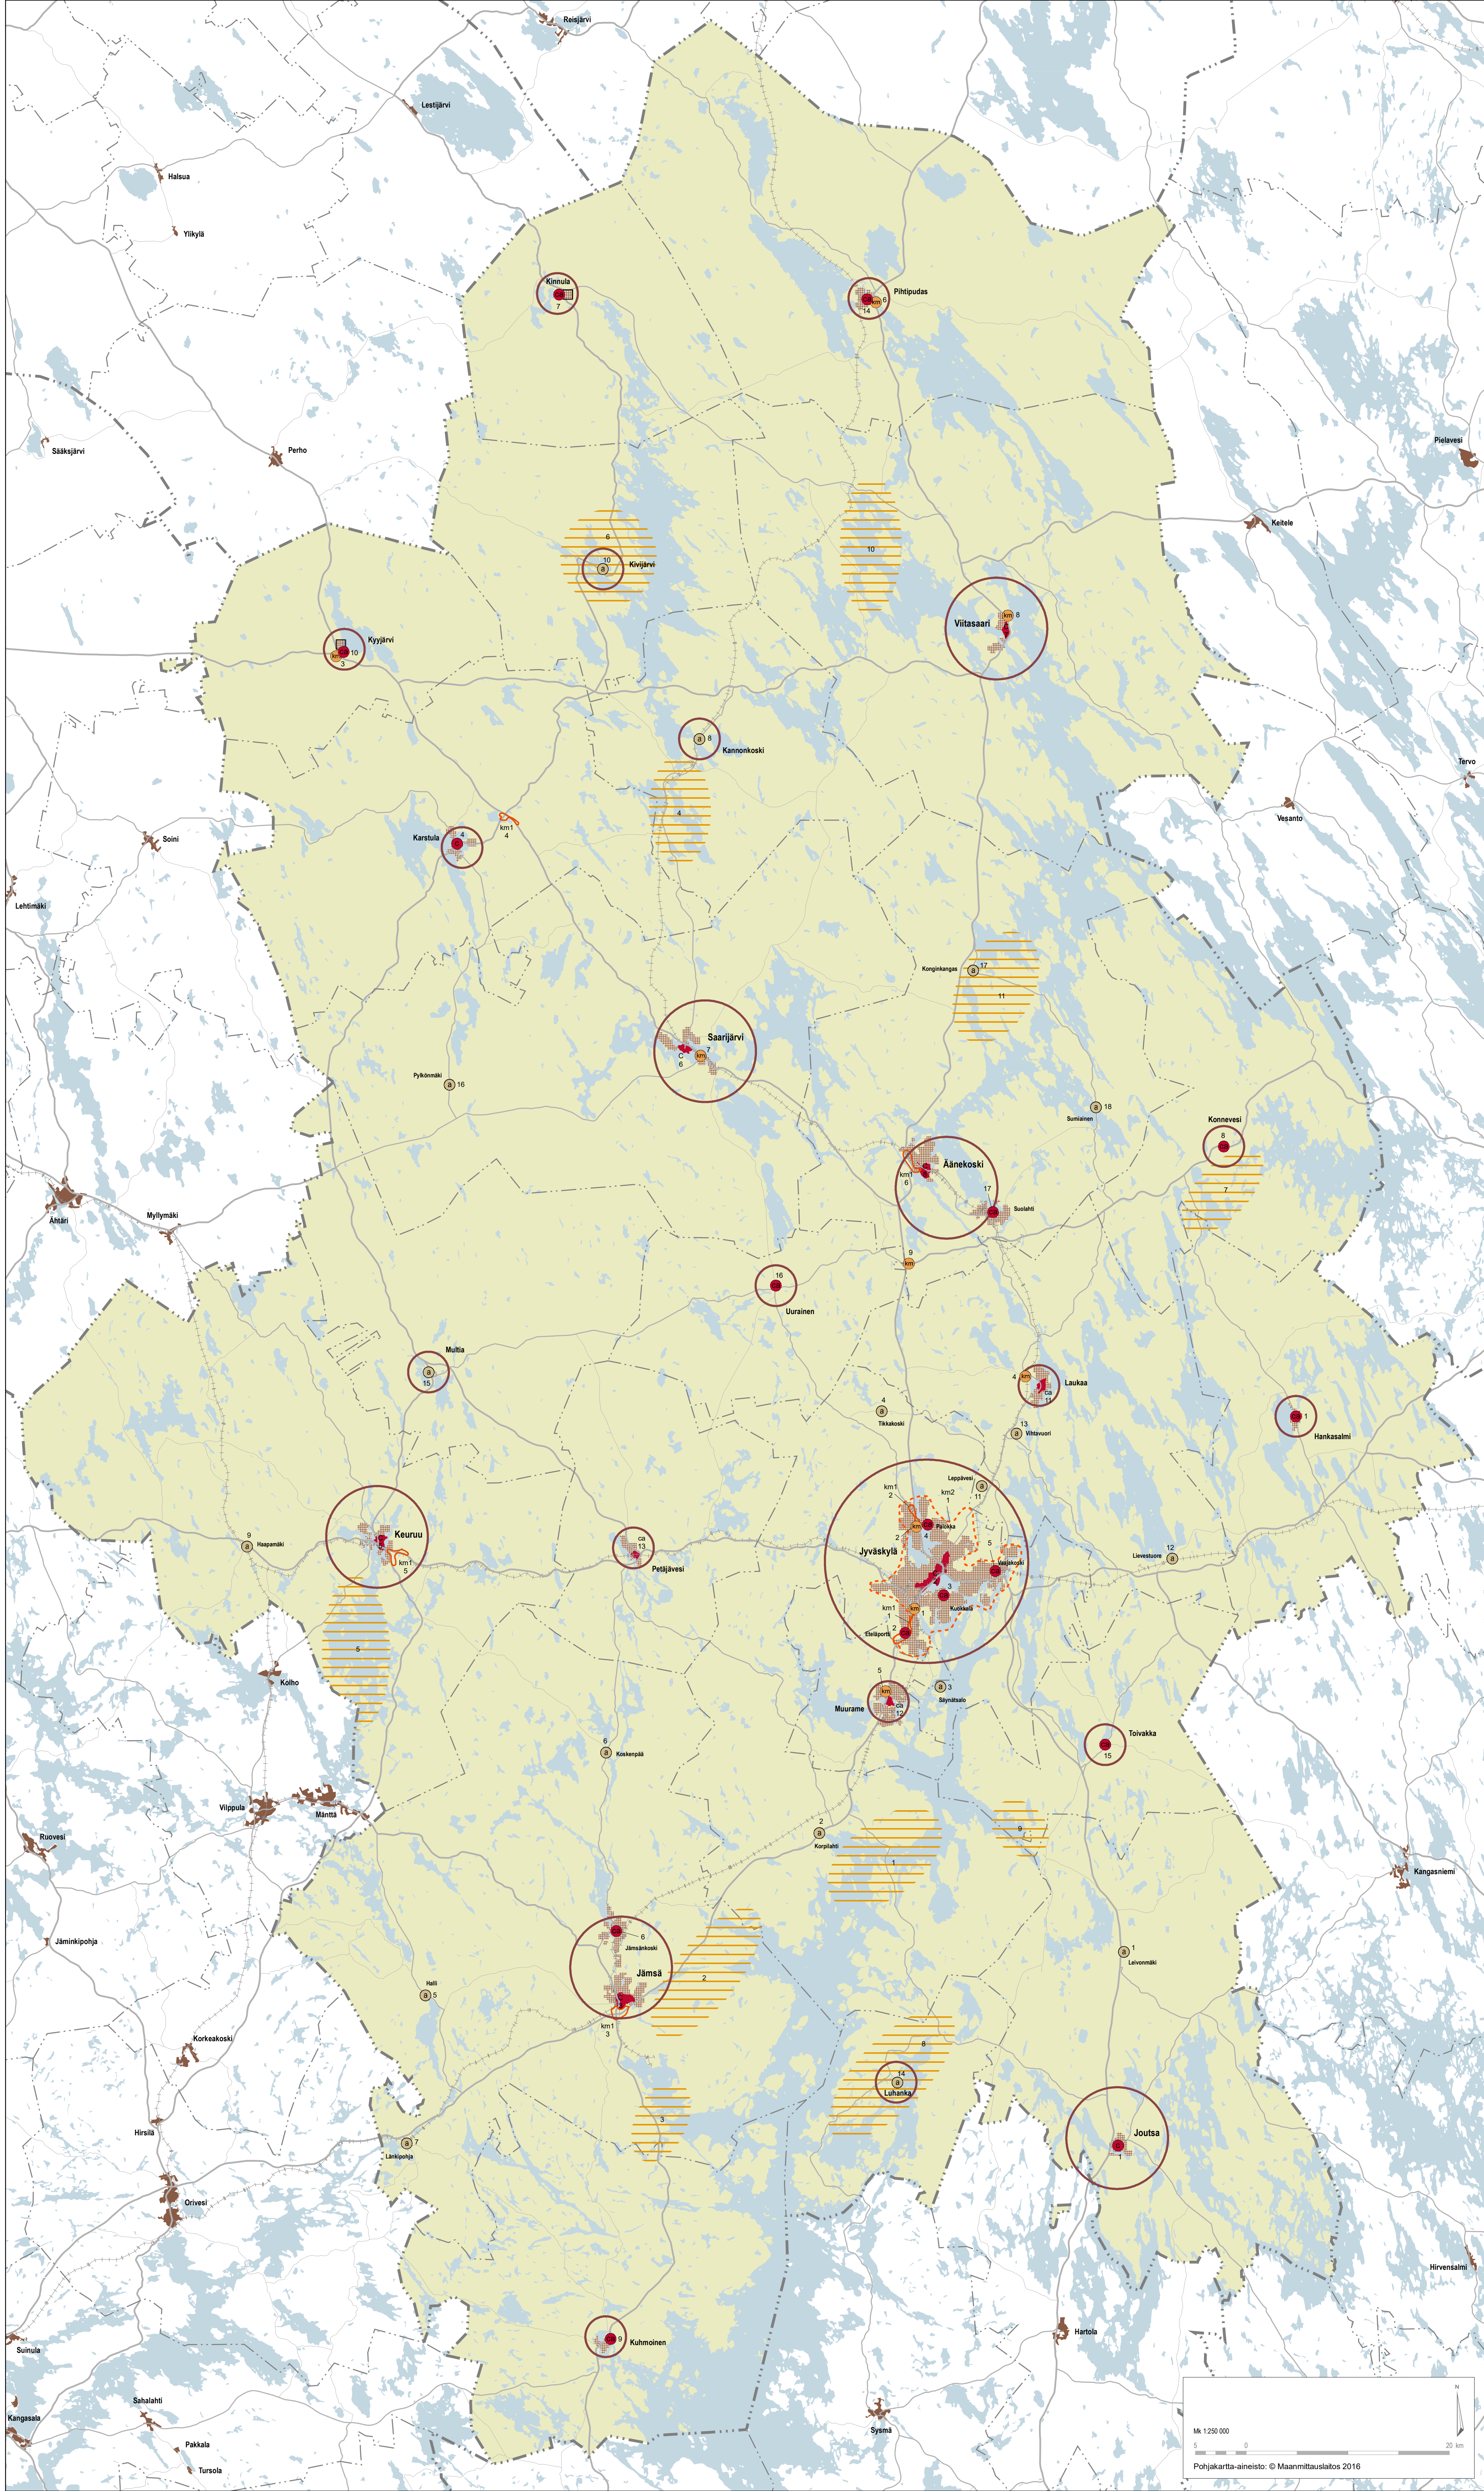

KESKI-SUOMEN MAAKUNTAKAAVA

Mk 1:250 000

Maakuntavaltuuston 1.12.2017 hyväksymä

KESKI-SUOMEN LIITTO
Regional Council of Central Finland
Cygnæuksenkatu 1 - 40100 JYVÄSKYLÄ - www.keskisuomi.fi

ASUTUSRAKENNE

- Asumisen ja vapaa-ajan asumisen vetovoima-alue
- Seudullisesti merkittävät tiivistettävät taajama
- Kunta-/palvelukeskus [a]
- Keskustatoimintojen alue, kohde [C, c]
- Keskustatoimintojen alakeskus [ca]
- Vähittäiskaupan suuryksikkö [km]
- Kaupallinen vyöhyke [km-1]
- Kaupallinen vyöhyke [km-2]
- Maakuntakeskus
- Seutukeskus
- Kuntakeskus

Mk 1:250 000
Pohjakartta-aineisto: © Maanmittauslaitos 2016